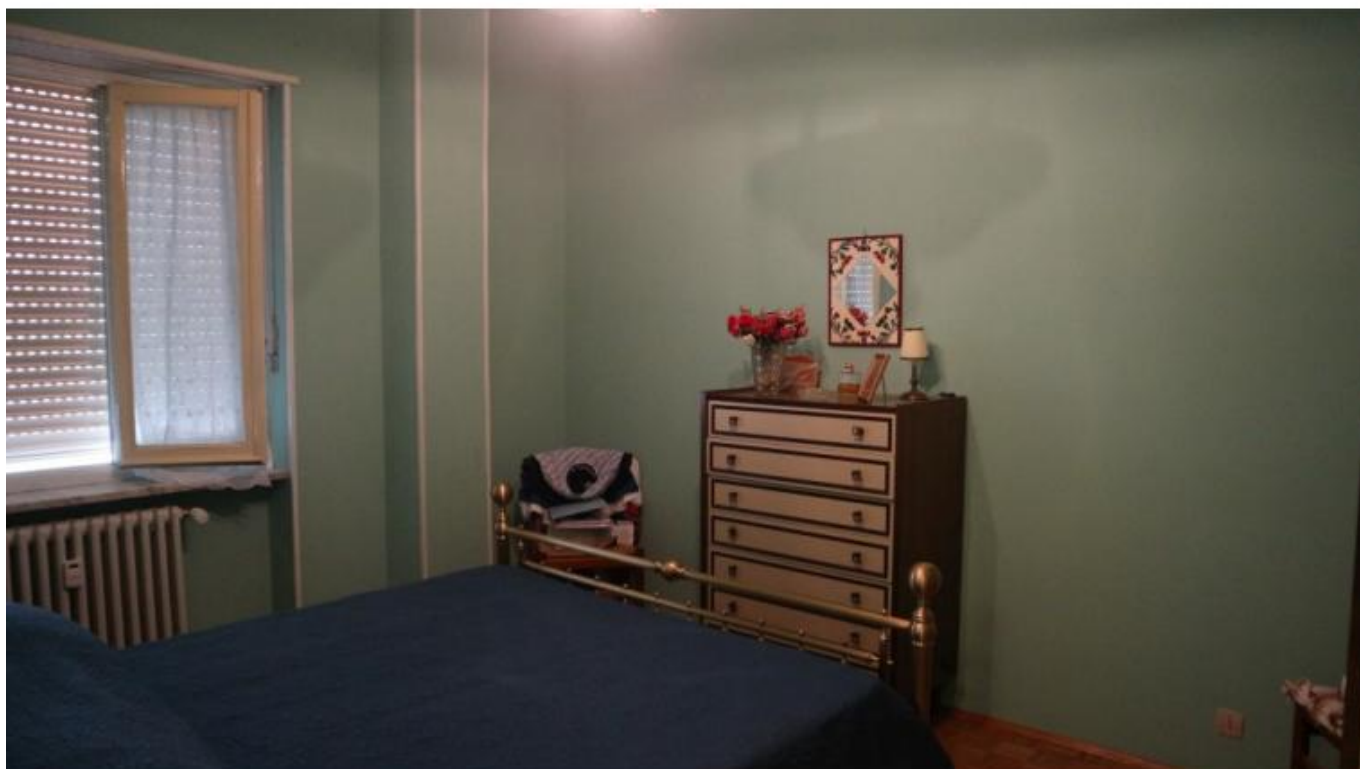

## V201::Bilocale via Bert prezzo interessante

In zona tranquilla ma servita appartamento di ingresso, tinello con cucinino, 1 camera, bagno e cantina. Posto auto in cortile

<b>Tipologia</b>	Appartamento
<b>Contratto</b>	Vendita
<b>Prezzo</b>	€ 29.000
<b>Superficie</b>	58 m <sup>2</sup>
<b>Indirizzo</b>	Torre Pellice